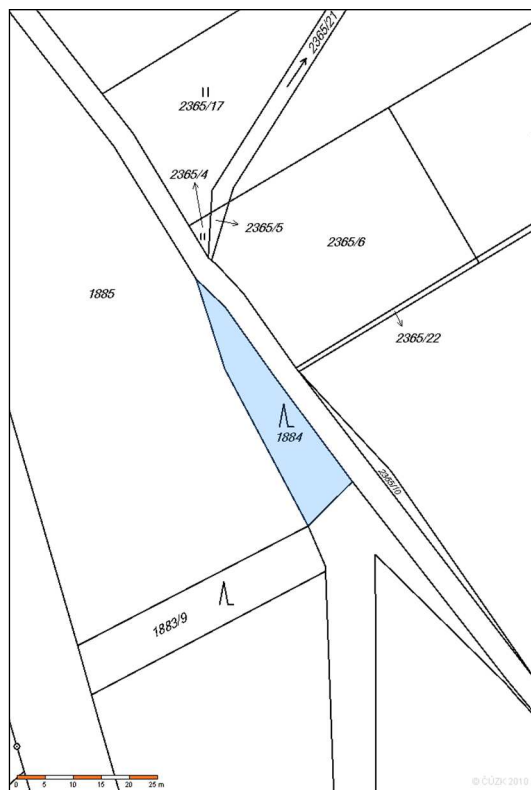

Pozemky a budovy Praha 4, Kunratice

Celkem: 18.906m²

Územní plán Praha 4, Kunratice pozemky

LR - lesní porosty - Pozemky určené k plnění funkce lesa.

Pozemky na prodej seznam + m2 Praha Kunratice

Land No.1: 16.682 m2

Land No.2: 200 m2

Land No.3: 1.706 m2

Land No.4: 318 m2