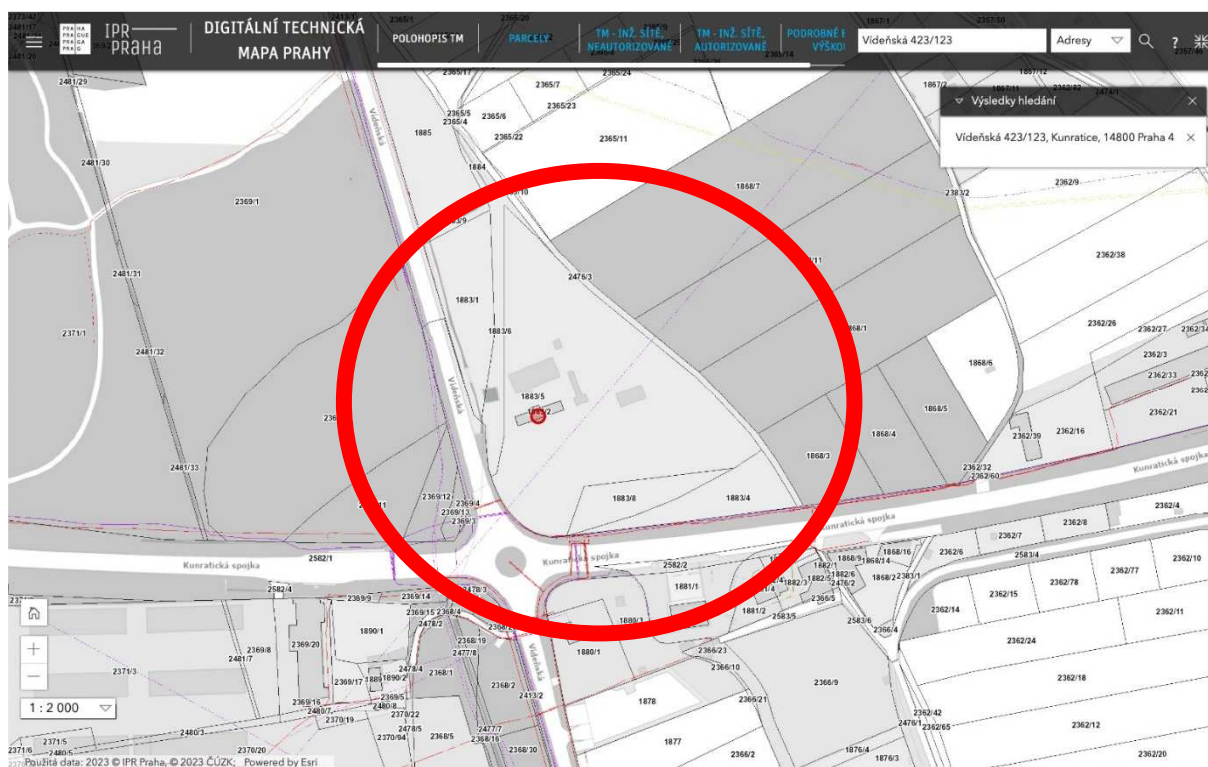

Pozemky a budovy Praha 4, Kunratice

Celkem: 18.906m²

Územní plán Praha 4, Kunratice pozemky

LR - lesní porosty - Pozemky určené k plnění funkce lesa.

Pozemky na prodej seznam + m2 Praha Kunratice

Land No.1: 16.682 m2

Land No.2: 200 m2

Land No.3: 1.706 m2

Land No.4: 318 m2