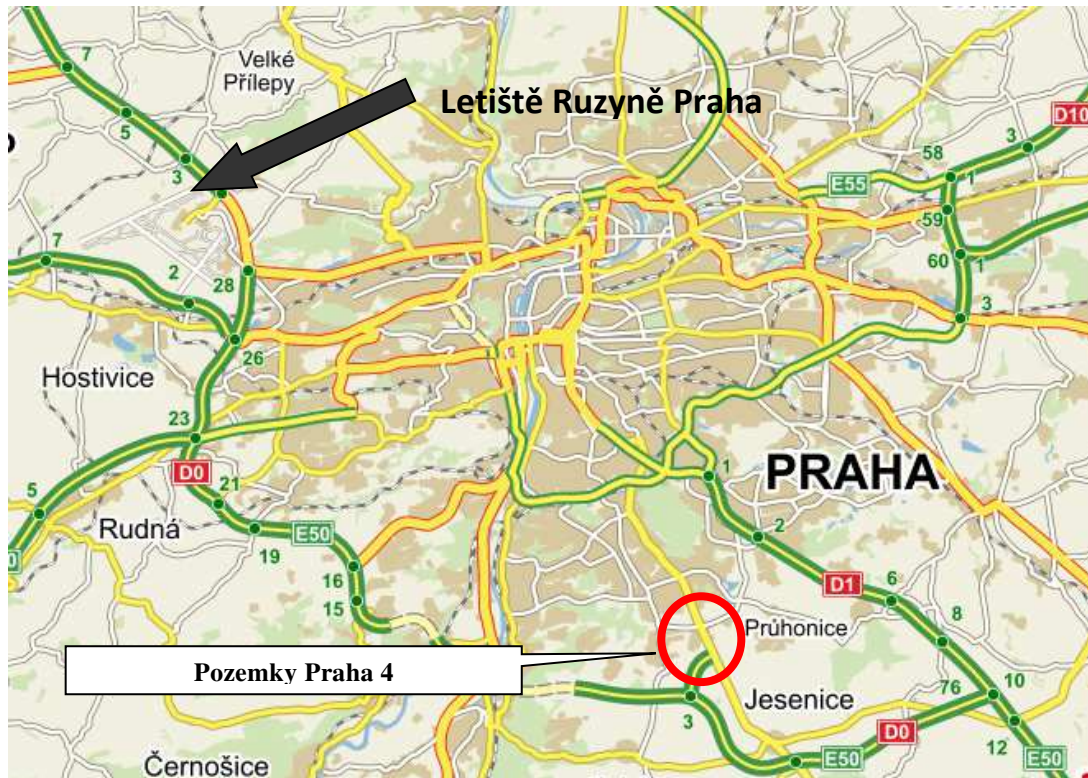

Pozemky a budovy Praha 4, Kunratice

Celkem: 18.906m²

Územní plán Praha 4, Kunratice pozemky

LR - lesní porosty - Pozemky určené k plnění funkce lesa.

Pozemky na prodej seznam + m2 Praha Kunratice

Land No.1: 16.682 m2