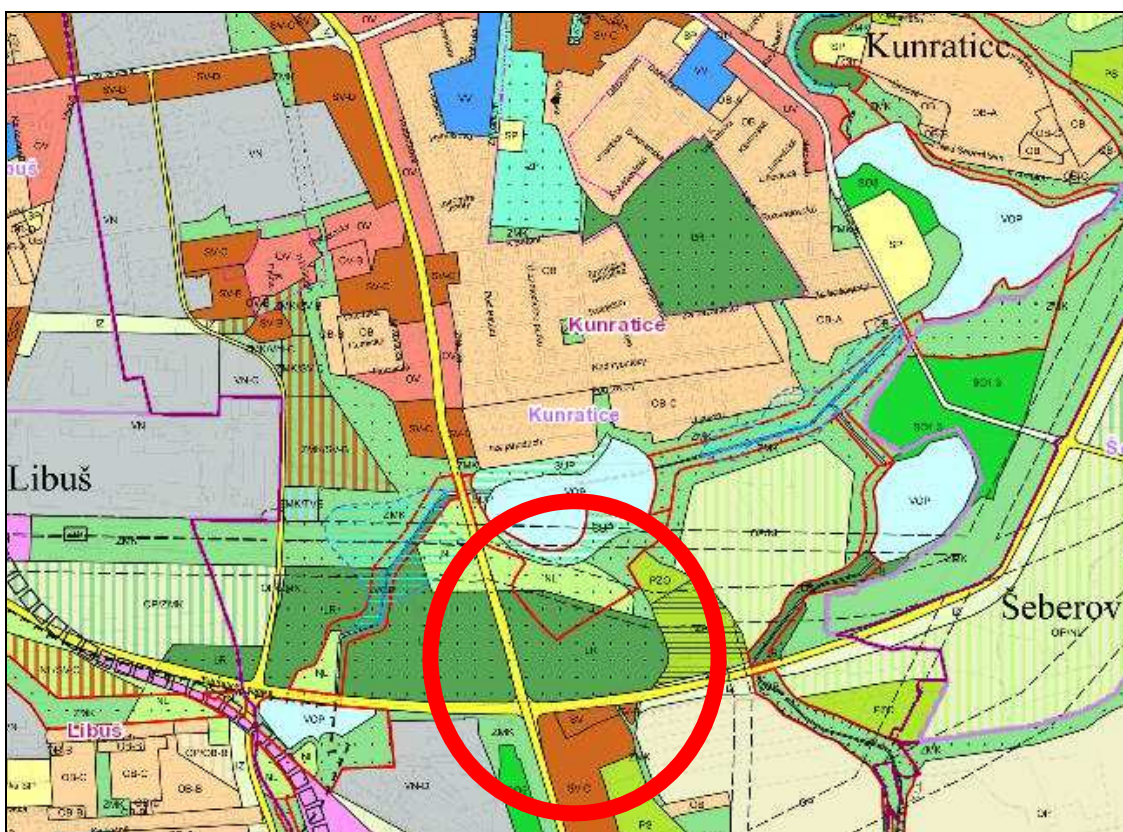

Pozemky a budovy Praha 4, Kunratice

Celkem: 18.906m²

Územní plán Praha 4, Kunratice pozemky

LR - lesní porosty - Pozemky určené k plnění funkce lesa.

Pozemky na prodej seznam + m2 Praha Kunratice

Land No.1: 16.682 m2

Land No.2: 200 m2

Land No.3: 1.706 m2

Land No.4: 318 m2